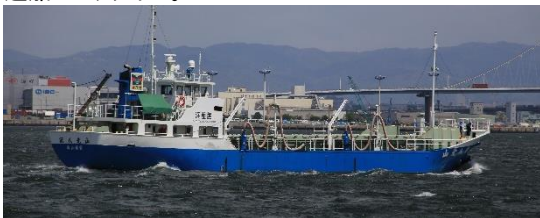

2022-4-16 入港する「第8先丸」。海遊館への海水採取・運搬。