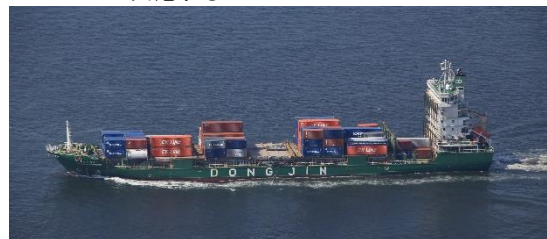

2022-5-18 出港する Dongjin Highness